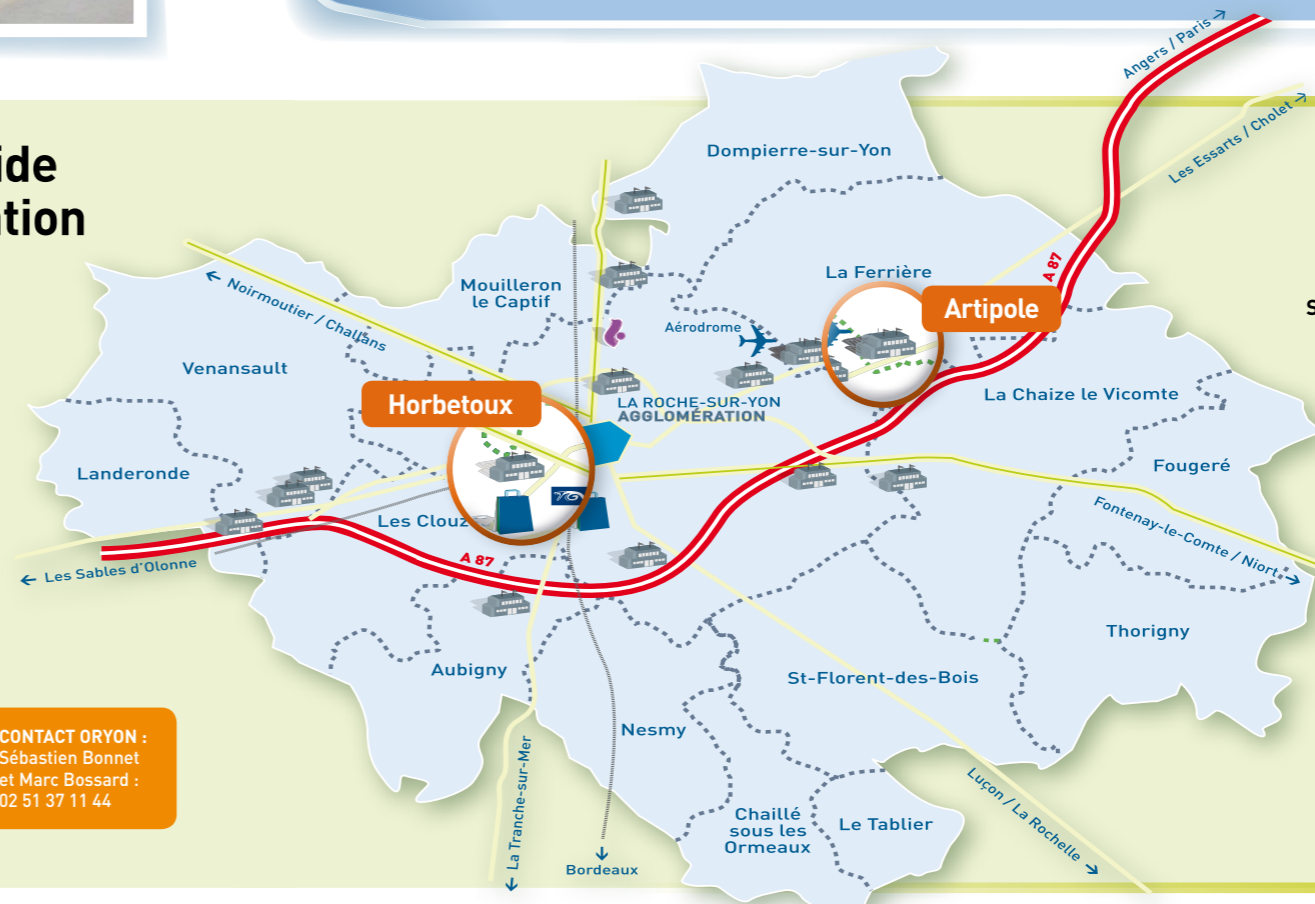

ORYON, un outil expert d'aide à la création et à l'implantation

Outre la gestion de la pépinière d'entreprises de La Roche-sur-Yon Agglomération, Oryon est l'interlocuteur unique d'un créateur d'entreprise qui souhaite s'installer sur La Roche-sur-Yon Agglomération :

→ Recherche d'un site d'implantation - terrains viabilisés, locaux industriels, bureaux, entrepôts... - Oryon centralise l'ensemble de l'offre foncière - dont 15 parcs d'activités gérés en propre - et immobilière disponible pour proposer un site adapté.

→ Mobilisation de financements (publics ou privés) et accompagnement dans les démarches administratives (dépôt de permis de construire, mise en réseau, lien avec les concessionnaires réseaux).

En 2010, 153 projets d'implantations ont été traités par Oryon, tous secteurs d'activités confondus. Parmi les plus récents, TF Distribution, grossiste en matériaux du bâtiment, s'est installé sur le Parc de la Landette, ou encore Auto Concept, entreprise de montage de pneus neufs et d'occasions sur la zone de Belle Place.

CONTACT ORYON :
Sébastien Bonnet
et Marc Bossard :
02 51 37 11 44